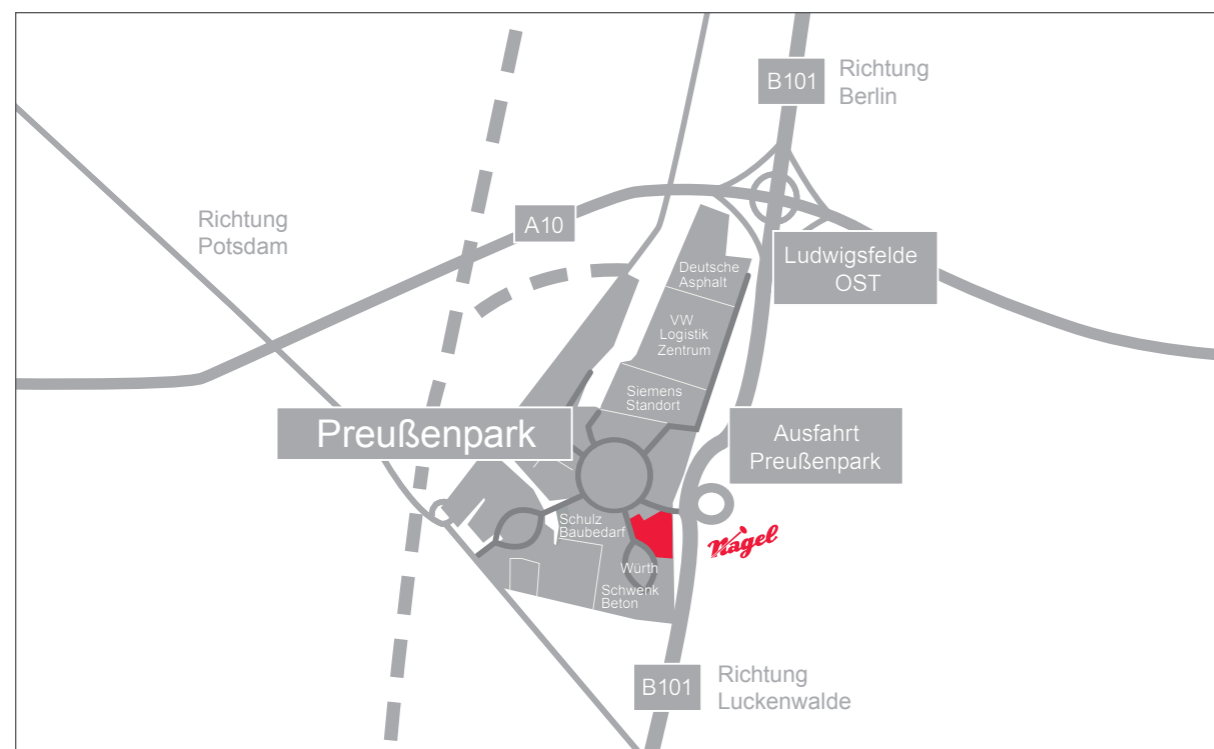

Das **NagelNeueste**

Vertriebs- und Servicezentrum
Berlin-Brandenburg
in Ludwigsfelde

Baumaschinen
Industriemaschinen
Baugeräte

NägelNeu in Ludwigsfelde

Unser **NägelNeu** Standort in Ludwigsfelde ist seit 2023 am Start.

Die Nägel Mietservice GmbH ist gemeinsam mit der Nägel Baumaschinen Magdeburg GmbH in unsere neue Immobilie mit moderner Logistik umgezogen – das verkehrstechnisch bestens angebundene Vertriebs- und Servicezentrum im **Preußenpark Ludwigsfelde**, nahe