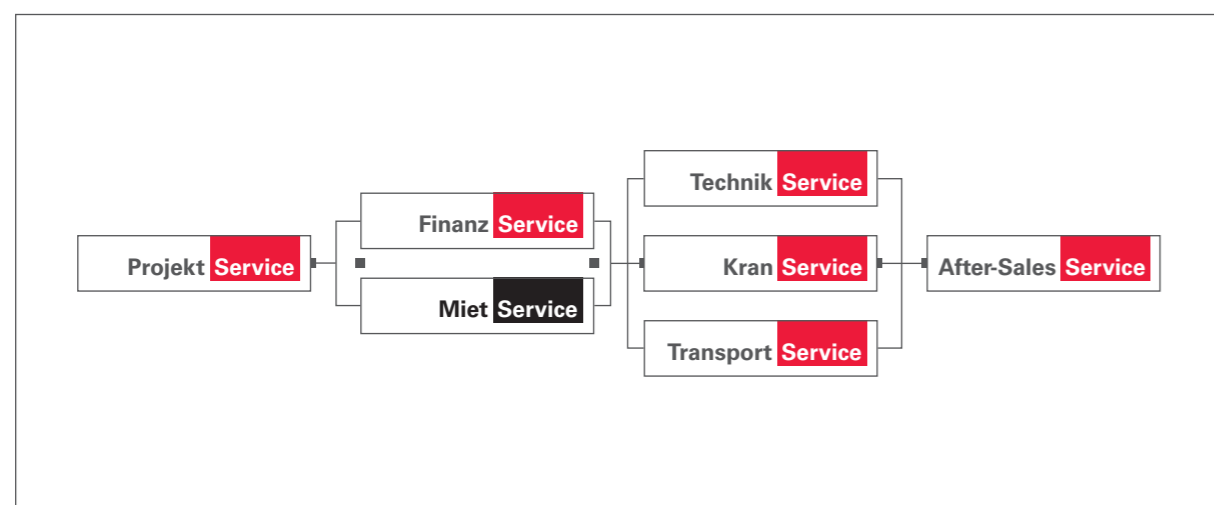

Nagel multipliziert Leistung mit Leistungen und bietet damit ein für die Branche einzigartiges Service-Spektrum

Unter der Marke **Dienstleistung hoch 7** verstehen wir im Geschäftsbereich Baumaschinen, Industriemaschinen und Baugeräte professionelle Systemdienstleistungen: vom **ProjektService** bis hin zum **After-SalesService**.

TechnikService

Wir unterstützen mit unseren Technikern schnell und flexibel:

- Über 250 mobile, rollende Werkstätten
- 15 modern ausgestattete Reparaturwerke zur Instandsetzung von Maschinen und Geräten aller Art
- Höchste Ersatzteilverfügbarkeit
- Lieferservice über Nacht

ProjektService

Wir begleiten Projekte von Anfang an. Unsere erfahrenen Mitarbeiter sind von der Beratung über die Einsatzplanung und Praxis-Vorführung bis zum Verkauf im Dienst der Kunden.

KranService

Kompakter Transport mit kompletter Montage zum Festpreis. So garantieren wir unseren Kunden eine verbindliche Kalkulationsbasis.

FinanzService

Ob Leasing, Operate Lease, Kredit- oder Mietkauf – wir gestalten jede individuelle Lösung.

TransportService

Mit unserer leistungsfähigen LKW- und Schwervertransportflotte transportieren wir Nutzlasten von bis zu 40,0 to. in nahezu jeder Größe an fast jeden Ort.

MietService

Der MietService stellt ein umfangreiches Produktsortiment an 17 Standorten bundesweit zur Verfügung. Verbunden mit der Erfahrung unserer fachkundigen Mietprofis lässt sich somit jedes Bauvorhaben realisieren.

After-SalesService

Vom Kundenseminar bis zur Hausmesse über Produktvorstellungen, Technikerschulungen bis hin zu Werksbesichtigungen bei unseren Herstellerpartnern. Wir betreuen Sie rundum und aus einer Hand.