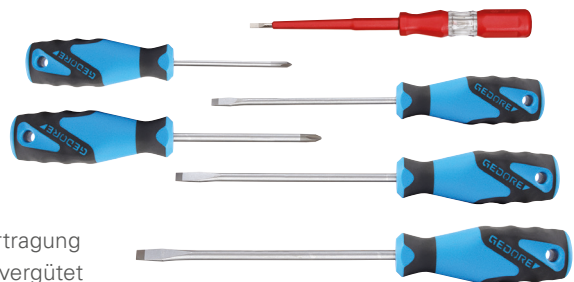

Sonderaktion
Solange der Vorrat reicht!

Schraubwerkzeuge

**Maschinen
Werkzeuge
Messtechnik
Arbeitsschutz**

www.bremicker.com

GEDORE

Schraubendrehersatz

- Schraubendreher für Schlitzschrauben 5,5 - 6,0 - 8,0
Schraubendreher für Kreuzschlitzschrauben PH 1-2,
Phasenprüfer 3,5 für 220-250V AC
- Antriebsform und Größen-Markierung am Griffende
- Phasenprüfer vollisoliert entsprechend DIN VDE 0680-6
- 3-Komponenten-Griff Power-Grip³ mit Aufhängeloch
- Ergonomische Griffform für präzises, ermüdungsfreies Arbeiten
- Formschlüssige Verbindung von Griff und Klinge für optimale Kraftübertragung
- Schraubendreher Klinge aus GEDORE Molybdän-Vanadium-Plus Stahl vergütet

Art. Nr.	Katalogpreis €	Aktionspreis €	
		1 Stück	5 Stück
50 0520 0020	27,00	16,00	14,50

GEDORE red

Steckschlüssel-Garnitur

Für das kontrollierte und handbetätigte Lösen und Anziehen von Schrauben, Muttern und Zündkerzen.

Steckschlüsseleinsätze 1/4", 3/8", 1/2", 6-kant: metrisch kurz/lang und TX

GEDORE red

Steckschlüssel-Sätze

1/4" Steckschlüsseleinsätze
SW 4 - 4,5 - 5 - 5,5 - 6 - 7 - 8 - 9 -
10 - 11 - 12 - 13 - 14 | Länge 25 mm

1/2" Steckschlüsseleinsätze
SW 15 - 16 - 17 - 19 - 20 - 21 -
22 - 24 | Länge 38 mm

1/2" Steckschlüsseleinsätze
SW 27 - 30 - 32 | Länge 42 mm

Satz	Bestell-Nr.	Katalogpreis €	Aktionspreis €
172-teilig	50 0530 0150	210,00	115,00