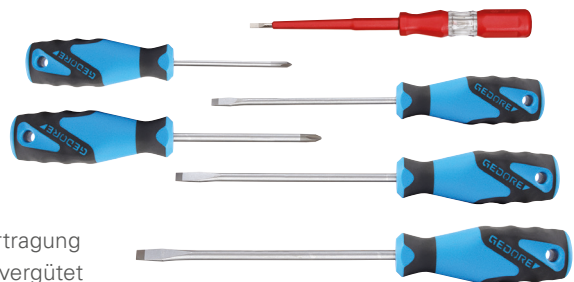

#### Schraubendrehersatz

- Schraubendreher für Schlitzschrauben 5,5 - 6,0 - 8,0  
Schraubendreher für Kreuzschlitzschrauben PH 1-2,  
Phasenprüfer 3,5 für 220-250V AC
- Antriebsform und Größen-Markierung am Griffende
- Phasenprüfer vollisoliert entsprechend DIN VDE 0680-6
- 3-Komponenten-Griff Power-Grip<sup>3</sup> mit Aufhängeloch
- Ergonomische Griffform für präzises, ermüdungsfreies Arbeiten
- Formschlüssige Verbindung von Griff und Klinge für optimale Kraftübertragung
- Schraubendreher Klinge aus GEDORE Molybdän-Vanadium-Plus Stahl vergütet

#### Steckschlüssel-Garnitur

Für das kontrollierte und handbetätigte Lösen und Anziehen von Schrauben, Muttern und Zündkerzen.

Steckschlüsseleinsätze 1/4", 3/8", 1/2", 6-kant: metrisch kurz/lang und TX

Satz	Bestell-Nr.	Katalogpreis €	Aktionspreis €
172-teilig	50 0530 0150	210,00	115,00