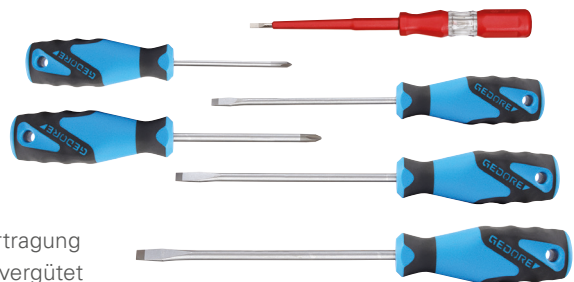

Sonderaktion
Solange der Vorrat reicht!

Schraubwerkzeuge

**Werkzeugmaschinen
Werkzeuge
Betriebseinrichtungen**

www.jewema.com

GEDORE

Schraubendrehersatz

- Schraubendreher für Schlitzschrauben 5,5 - 6,0 - 8,0
- Schraubendreher für Kreuzschlitzschrauben PH 1-2,
- Phasenprüfer 3,5 für 220-250V AC
- Antriebsform und Größen-Markierung am Griffende
- Phasenprüfer vollisoliert entsprechend DIN VDE 0680-6
- 3-Komponenten-Griff Power-Grip³ mit Aufhängeloch
- Ergonomische Griffform für präzises, ermüdungsfreies Arbeiten
- Formschlüssige Verbindung von Griff und Klinge für optimale Kraftübertragung
- Schraubendreher Klinge aus GEDORE Molybdän-Vanadium-Plus Stahl vergütet

Art. Nr.	Katalogpreis €	Aktionspreis €	
		1 Stück	5 Stück
50 0520 0020	27,00	16,00	14,50

GEDORE red

Steckschlüssel-Garnitur

Für das kontrollierte und handbetätigte Lösen und Anziehen von Schrauben, Muttern und Zündkerzen.

Steckschlüsseleinsätze 1/4", 3/8", 1/2", 6-kant: metrisch kurz/lang und TX

GEDORE red

Steckschlüssel-Sätze

1/4" Steckschlüsseleinsätze
SW 4 - 4,5 - 5 - 5,5 - 6 - 7 - 8 - 9 -
10 - 11 - 12 - 13 - 14 | Länge 25 mm

1/2" Steckschlüsseleinsätze
SW 15 - 16 - 17 - 19 - 20 - 21 -
22 - 24 | Länge 38 mm

1/2" Steckschlüsseleinsätze
SW 27 - 30 - 32 | Länge 42 mm

Satz	Bestell-Nr.	Katalogpreis €	Aktionspreis €
172-teilig	50 0530 0150	210,00	115,00