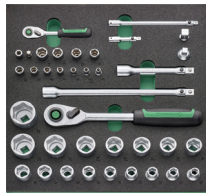

TCS 1 821/38

Bestell-Nr.	Set	Schublade	Aktionspreis €
50 0530 0116	38-teilig	L	309,00

Set Bits

TCS 2 821/59

Bestell-Nr.	Set	Schublade	Aktionspreis €
50 0520 0044	59-teilig	M	89,00

Set Schraubendreher

TCS 12 821/8  
TCS 5 821/27