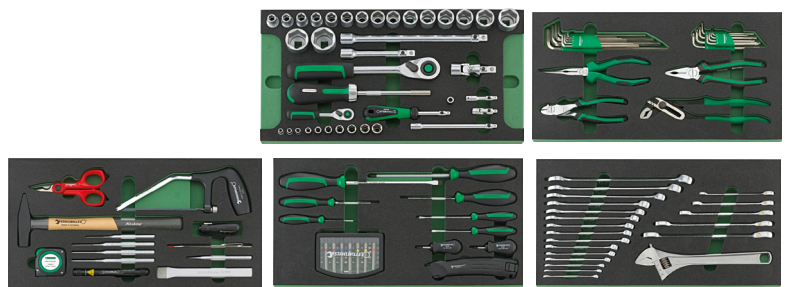

Bestell-Nr.	Artikel	Set	Aktionspreis €
50 0530 0600	13300/TR/48 VDE	48-teilig	1.199,00

**Werkzeug-Trolley inkl. 160-tlg. Premium-Werkzeugsortiment**

mit Trolley-Funktion

13230 WT/TS

- Ideal geeignet für die professionelle Montage im industriellen Umfeld
- Extrem robuster und belastbarer Werkzeug-Trolley mit 5 leicht entnehmbaren, mit transparentem Deckel verschließbaren Schubladen mit Auszug-Stopp
- Mit Tool Control System TCS zur Überprüfung der Werkzeugvollständigkeit

807/5 Zubehör

Das 160-tlg. Premium-Werkzeugset ist auch ohne Werkzeug-Trolley erhältlich.

Bestell-Nr.	Artikel	Set	Aktionspreis €
50 0530 0555	13230 WT/TS	160-teilig	1.199,00
50 0530 0550	807/5	160-teilig	929,00