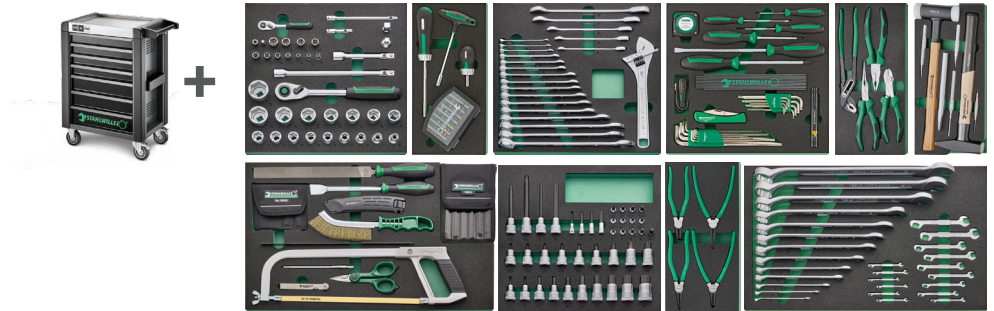

Set 250-teilig

Werkstattwagen 95/7 A PRO
inkl. Werkzeug

Bestell-Nr.	Artikel	Set	Aktionspreis €
50 0530 0108	TTS95 PRO*	–	699,00
50 0530 0112	TTS95 PRO* + Werkzeuge	157-teilig	1.499,00
50 0530 0114	TTS95 PRO* + Werkzeuge	250-teilig	2.099,00

* Lieferbar in blau, rot und anthrazit. Bitte die gewünschte Farbe angeben

Service Trolley

612 ST und 612/83 ST

Mobile Ablagefläche, offener Stauraum oder Arbeitsfläche. Der Service Trolley ist immer zur Stelle und auf Wunsch auch direkt mit dem universellen 83-tlg. Premium-Werkzeugsatz in der praktischen Schublade erhältlich.