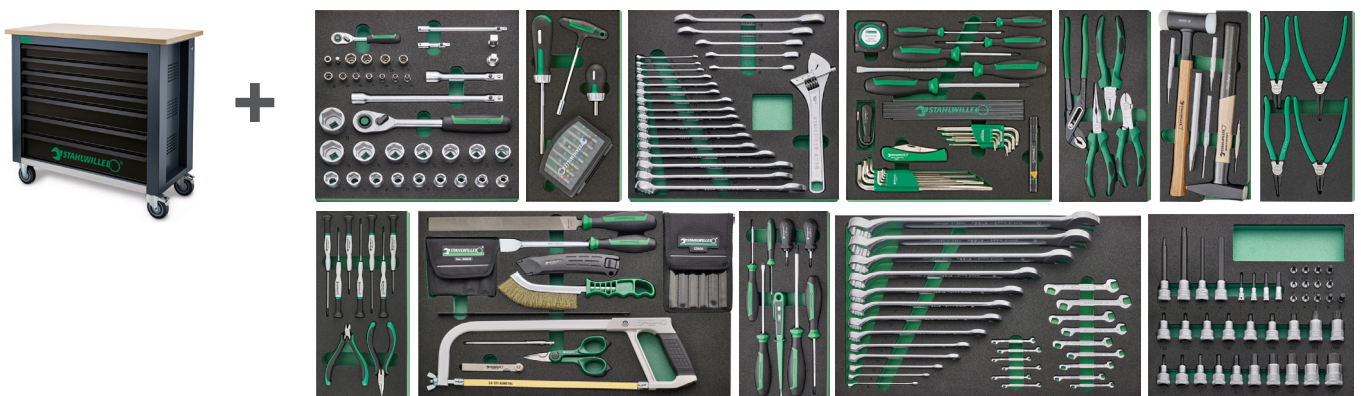

**Werkbank**

WB625

Unsere neue Werkbank WB625 bietet mit sieben extra breiten Schubladen maximalen Stauraum und ist zudem extrem robust. Besonders komfortabel: die Birkenholz-Multiplex-Arbeitsplatte mit einer Arbeitshöhe von 104 cm. Inklusive individuell fixierbarem Papierrollenhalter für Papierrollen bis 30 cm Breite.

Set 161-teilig

Werkbank inkl.  
Werkzeug

Set 267-teilig

Werkbank inkl.  
Werkzeug

Bestell-Nr.	Artikel	Set	Aktionspreis €
50 0530 0500	Werkbank, leer	-	1.099,00
50 0530 0510	Werkbank + Werkzeuge	161-teilig	1.999,00
50 0530 0520	Werkbank + Werkzeuge	267-teilig	2.699,00