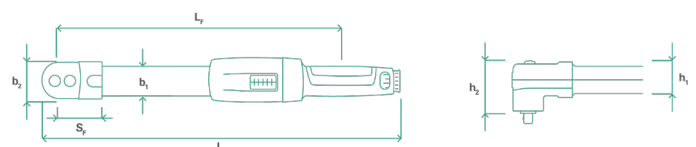

Bestell-Nr.	Größe	N-m	in-lb	ft-lb	mm	b₁ mm	b₂ mm	h₁ mm	h₂ mm	L mm	L_f mm	S_f mm	Gewicht g	Aktionspreis €
50 0530 0630	2,5	4 – 25	40 – 220	-	9 x 12	35	45	30	56	337	253,5	28	1.030	399,00
54 0949 0100	5,0	10 – 50	-	7 – 37	9 x 12	35	45	30	56	391,5	308,5	28	1.140	439,00

Für detaillierte Beschreibungen klicken Sie auf das Bild oder besuchen Sie unseren Online-Shop unter www.nagel-werkzeugshop.de

Preise: Nettopreise zzgl. Mehrwertsteuer. Irrtum vorbehalten.