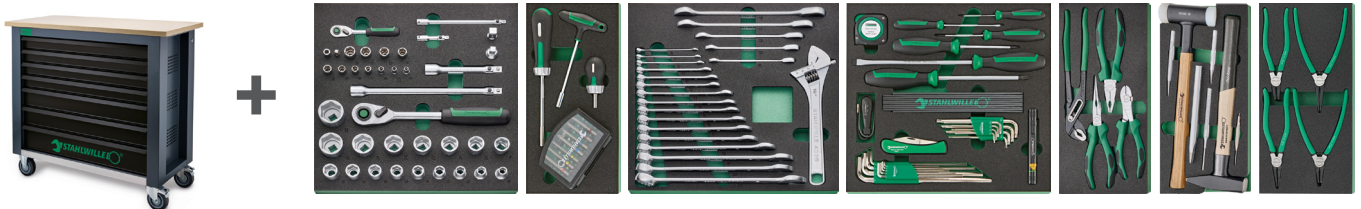

Set 161-teilig

Werkbank inkl.
Werkzeug

Set 267-teilig

Werkbank inkl.
Werkzeug