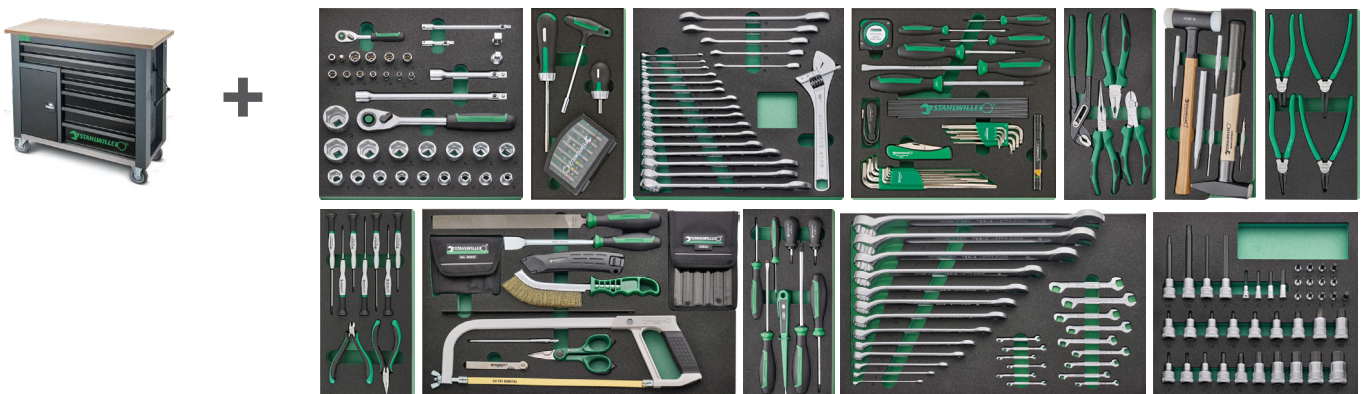

## Werkbank

WB621

Die einmalige Aufteilung mit zwei XXL-Schubladen, fünf weiteren Schubladen und dem Schrankteil sorgen für hohe Flexibilität bei der Bestückung und machen die WB621 zum idealen Partner für die Werkzeugaufbewahrung in Handwerk und Industrie. Hochwertige Materialien sorgen für die STAHLWILLE typische Langlebigkeit. So zum Beispiel der robuste Korpus und die Schubladen mit industrieller Pulverbeschichtung. Schubladen und Schrankteil sind gleichschließend. Inklusive Papierrollenhalter.

Set 161-teilig

Werkbank inkl.  
Werkzeug

Set 267-teilig

Werkbank inkl.  
Werkzeug

Bestell-Nr.	Artikel	Set	Aktionspreis €
50 0530 0070	Werkbank, leer	–	1.159,00
50 0530 0074	Werkbank + Werkzeuge	161-teilig	2.099,00
50 0530 0076	Werkbank + Werkzeuge	267-teilig	2.699,00