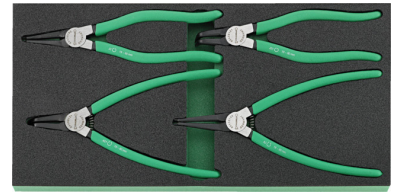

### Set Zangen

TCS 3 821/4

Bestell-Nr.	Set	Schublade	Aktionspreis €
50 0520 0046	4-teilig	M	99,00

### Set Sicherungsringzangen

TCS 10 821/4

Bestell-Nr.	Set	Schublade	Aktionspreis €
50 0520 0058	4-teilig	M	79,90